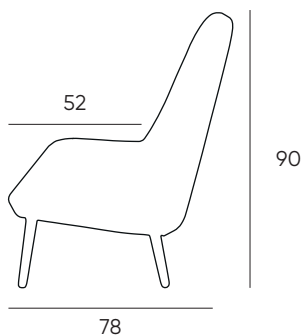

MATERIAALIT

Runko massiivipuuta ja vaneria. Istuintyynyn täytteenä on muotoonvalettu kylmävahto, joka on kestävä, pitkäikäinen ja miellyttävä istua.

VALMISTUS

Valmistettu Suomessa. Tuote valmistetaan käsityönä omalla tehtaallamme Jurvassa, Etelä-Pohjanmaalla.

Day Classic -nojatuolin sympaattinen muotokieli on saanut vaikutteita 50-luvun muotoilusta. Nojatuoli on siro, ja siinä on mukava istua. Irroitettavat päälliset, sekä rungossa että istuintyynyssä, tekevät tuolin huoltamisesta helppoa. Day-tuoliin on valittavissa puujalka tammisena tai koivuisena.

KOKOONPANOT

Day Rahi