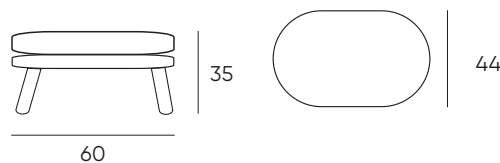

MATERIAALIT

Runko massiivipuuta ja vaneria. Istuintyynyn täytteenä on muotoonvalettu kylmävahto, joka on kestävä, pitkäikäinen ja miellyttävä istua.

VALMISTUS

Valmistettu Suomessa. Tuote valmistetaan käsityönä omalla tehtaallamme Jurvassa, Etelä-Pohjanmaalla.

Day Classic -nojatuolin sympaattinen muotokieli on saanut vaikutteita 50-luvun muotoilusta. Nojatuoli on siro, ja siinä on mukava istua. Irroitettavat päälliset, sekä rungossa että istuintyynyssä, tekevät tuolin huoltamisesta helppoa. Day-tuoliin on valittavissa puujalka tammisena tai koivuisena.

KOKOONPANOT

Day Rahi