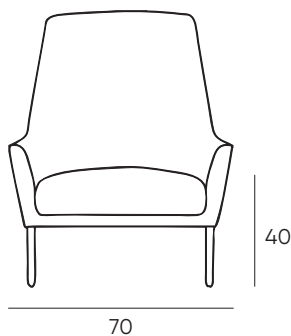

KOKOONPANOT

Day Nojatuoli