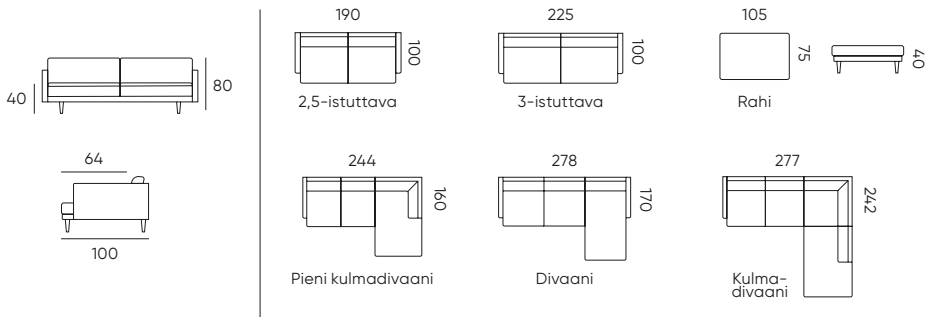

Lazy on malliltaan suoralinjaisen tyylikäs ja sen normaalia syvämpi runko-rakenne takaa rennon istuma-asennon. Kokonaan irroitettavat päälliset tekevät sohvan huoltamisesta helppoa.

MATERIAALIT

RUNKO

Massiivipuu, vaneri

ISTUINTYYNY

Kerrosrakenteinen HR-vahtomuovi ja vanu

SELKÄTYNY

Paloturvallinen Ecosupersoft-vanutäyte

JALAT

Tammi / Koivu / Musta metallijalka

KANGAS

Lazy-sohva voidaan verhoilla monipuolisesti erilaisilla kankailla.

Julkitilakohteisiin tuote voidaan tehdä paloturvallisena. Suunnittelija voi määritellä tuotteeseen kankaan. Suosittelemme ensisijaisesti Hakolan omia Pro-malliston kankaita, jotka on koeverhoilun kautta todettu sopiviksi.

MITAT