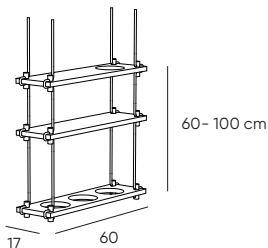

MITAT

Riippu Garden