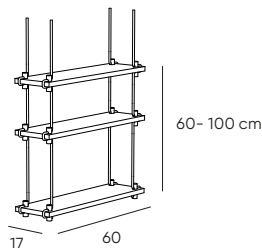

Riippu Wall

Riippu-ruukku